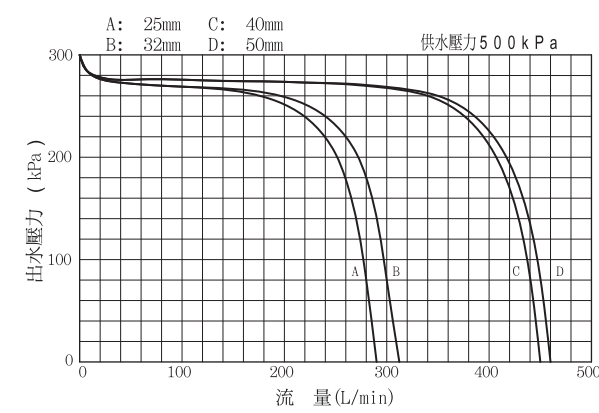

口 徑		A	B	C	D	END
毫米	英寸					
25	1	104	(202)	(131)	(107)	25
32	1-1/4	104	(202)	(131)	(107)	32
40	1-1/2	132	(210)	(136)	(111)	40
50	2	132	(210)	(136)	(111)	50

● 尺寸・規格:法蘭盤式

單位:mm

連接規格 : JIS B 2240

口 徑		A	B	法蘭盤
毫米	英寸			
65	2-1/2	204	(210)	JIS 10K
80	3	216	(215)	
100	4	296	(330)	
65	2-1/2	204	(210)	JIS 16K
80	3	220	(215)	
100	4	304	(330)	

連接規格 : ISO 7005-3 (BS 4504)

口 徑		A	B	法蘭盤
毫米	英寸			
65	2-1/2	198	(210)	PN16
80	3	220	(215)	
100	4	300	(330)	
65	2-1/2	198	(210)	PN25*
80	3	228	(215)	
100	4	312	(330)	

*訂貨生產

● 流量特性表:

ISO9001認證工廠・JIS標識表示認定工廠
電氣用品製造業者登記工廠・日本水道協會檢查合格工廠
KKK KANE KOGYO Co., Ltd.