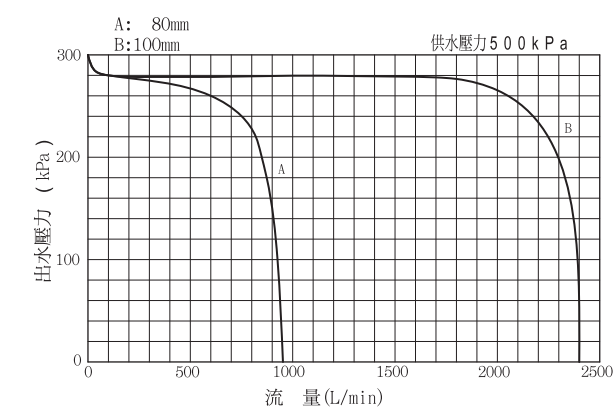

口 徑		A	B	C	D	END
毫米	英寸					
25	1	104	(202)	(131)	(107)	25
32	1-1/4	104	(202)	(131)	(107)	32
40	1-1/2	132	(210)	(136)	(111)	40
50	2	132	(210)	(136)	(111)	50

● 尺寸・規格:法蘭盤式

單位:mm

連接規格 : JIS B 2240

口 徑		A	B	法蘭盤
毫米	英寸			
65	2-1/2	204	(210)	JIS 10K
80	3	216	(215)	
100	4	296	(330)	
65	2-1/2	204	(210)	JIS 16K
80	3	220	(215)	
100	4	304	(330)	

連接規格 : ISO 7005-3 (BS 4504)

口 徑		A	B	法蘭盤
毫米	英寸			
65	2-1/2	198	(210)	PN16
80	3	220	(215)	
100	4	300	(330)	
65	2-1/2	198	(210)	PN25*
80	3	228	(215)	
100	4	312	(330)	

*訂貨生產

● 流量特性表:

ISO9001認證工廠・JIS標識表示認定工廠
電氣用品製造業者登記工廠・日本水道協會檢查合格工廠
KKK KANE KOGYO Co., Ltd.