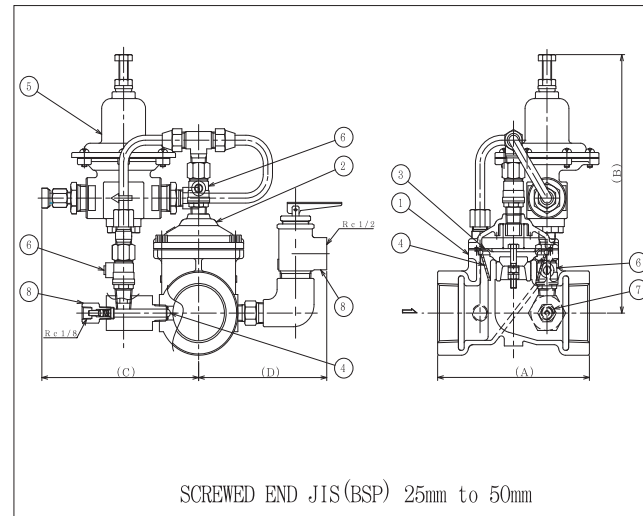

KKK BRONZE VALVES

輔助式消防設備用減壓閥 : Model KRF

● 材 質:

No.	零件名稱	材 質
1	閥 體	CAC406
2	閥 蓋	CAC406
3	隔 膜 片	E P D M
4	過 濾 器	SUS304
5	輔 助 閥	CAC406
6	針 閥	CAC406
7	測 量 用 連 接 器	C3604BD
8	安 全 閥	CAC406

● 尺寸・規格:內螺紋式

單位:mm

連接規格 : JIS B 0203 & BS 21

口 徑		A	B	C	D	END
毫米	英寸					
25	1	104	(202)	(131)	(107)	25
32	1-1/4	104	(202)	(131)	(107)	32
40	1-1/2	132	(210)	(136)	(111)	40
50	2	132	(210)	(136)	(111)	50

● 尺寸・規格:法蘭盤式

單位:mm

連接規格 : JIS B 2240

口 徑		A	B	法蘭盤
毫米	英寸			
65	2-1/2	204	(210)	JIS 10K
80	3	216	(215)	
100	4	296	(330)	
65	2-1/2	204	(210)	JIS 16K
80	3	220	(215)	
100	4	304	(330)	

連接規格 : ISO 7005-3 (BS 4504)

口 徑		A	B	法蘭盤
毫米	英寸			
65	2-1/2	198	(210)	PN16
80	3	220	(215)	
100	4	300	(330)	
65	2-1/2	198	(210)	PN25*
80	3	228	(215)	
100	4	312	(330)	

*訂貨生產

● 流量特性表:

ISO9001認證工廠・JIS標識表示認定工廠
電氣用品製造業者登記工廠・日本水道協會檢查合格工廠
KKK KANE KOGYO Co., Ltd.