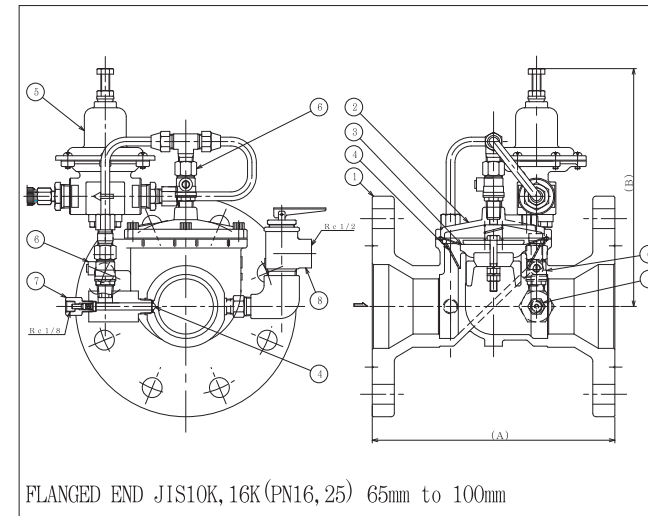

KKK BRONZE VALVES

輔助式消防設備用減壓閥 : Model KRF

● 材 質:

No.	零件名稱	材 質
1	閥 體	CAC406
2	閥 蓋	CAC406
3	隔 膜 片	E P D M
4	過 濾 器	SUS304
5	輔 助 閥	CAC406
6	針 閥	CAC406
7	測 量 用 連 接 器	C3604BD
8	安 全 閥	CAC406

● 尺寸・規格:內螺紋式

單位:mm

連接規格 : JIS B 0203 & BS 21

口 徑		A	B	C	D	END
毫米	英寸					
25	1	104	(202)	(131)	(107)	25
32	1-1/4	104	(202)	(131)	(107)	32
40	1-1/2	132	(210)	(136)	(111)	40
50	2	132	(210)	(136)	(111)	50

● 尺寸・規格:法蘭盤式

單位:mm

連接規格 : JIS B 2240

口 徑		A	B	法蘭盤
毫米	英寸			
65	2-1/2	204	(210)	JIS 10K
80	3	216	(215)	
100	4	296	(330)	
65	2-1/2	204	(210)	JIS 16K
80	3	220	(215)	
100	4	304	(330)	

連接規格 : ISO 7005-3 (BS 4504)

口 徑		A	B	法蘭盤
毫米	英寸			
65	2-1/2	198	(210)	PN16
80	3	220	(215)	
100	4	300	(330)	
65	2-1/2	198	(210)	PN25*
80	3	228	(215)	
100	4	312	(330)	

*訂貨生產

● 流量特性表:

ISO9001認證工廠・JIS標識表示認定工廠
電氣用品製造業者登記工廠・日本水道協會檢查合格工廠
KKK KANE KOGYO Co., Ltd.